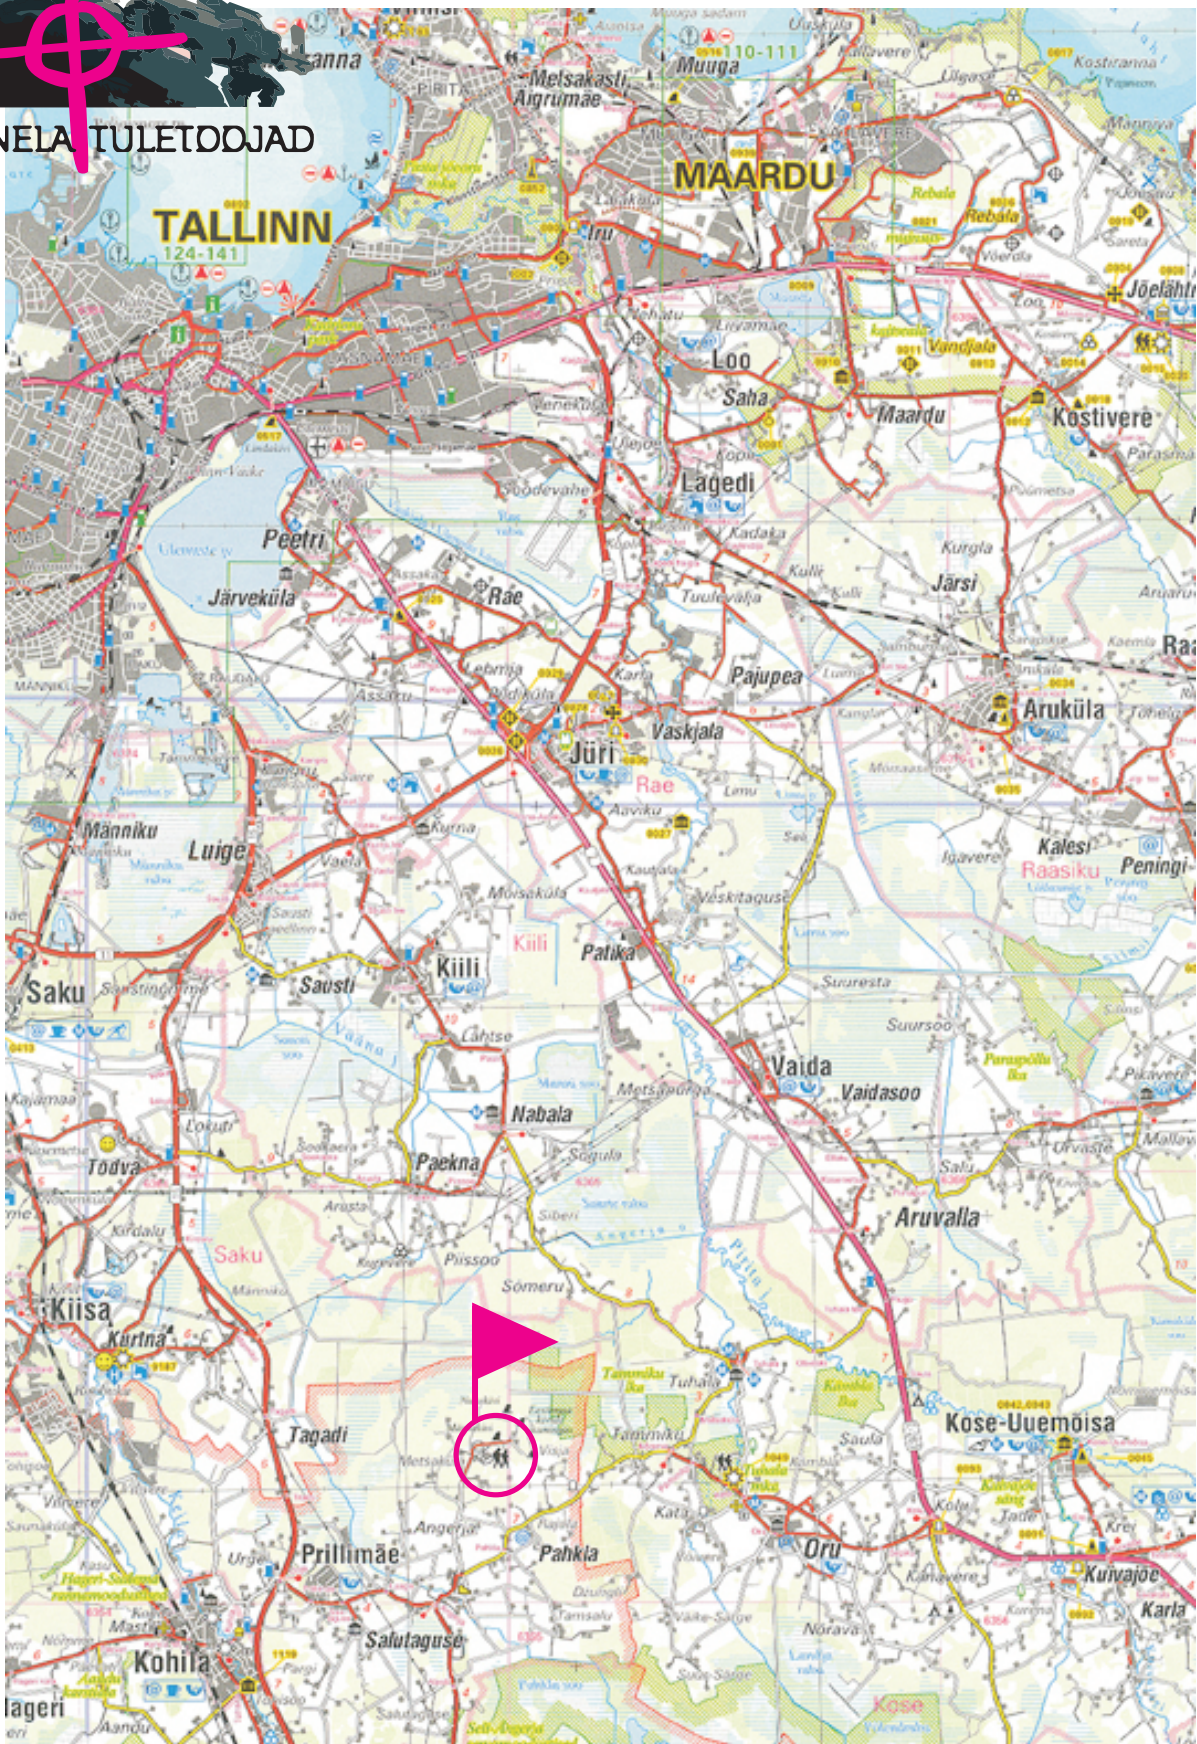

TOONELA VERT

TOONELA TULEDOJAD