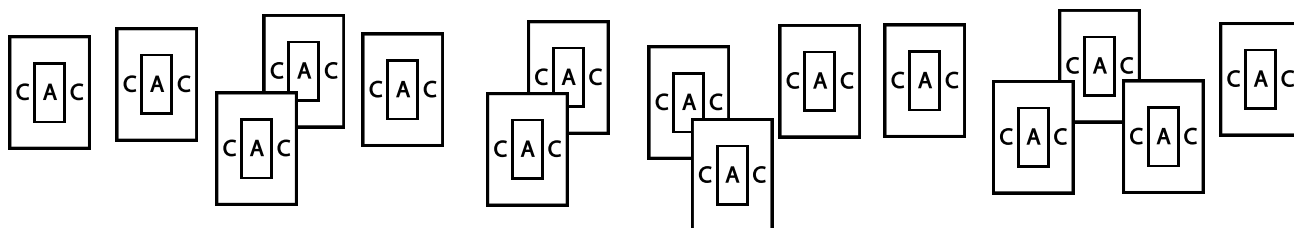

STAGE #3
Allahu akbar

TYPE: Long course

Procedure:

Pärast stardisignaali laseb võistleja märgid vabalt valitud järjekorras.

Scoring: Comstock

Targets: A4 märgid, 15 tk

Minimum shots: 30

Max points: 150

Start position: põlvili matil näoga ida suunas, käepesad maas põlvede ees, laetud relv (*option 2*) matil käte ees, relva raud märkide suunas.

Start: audiosignaal

Stop: viimane lask

Penalties: vastavalt viimastele IPSC reeglitele.