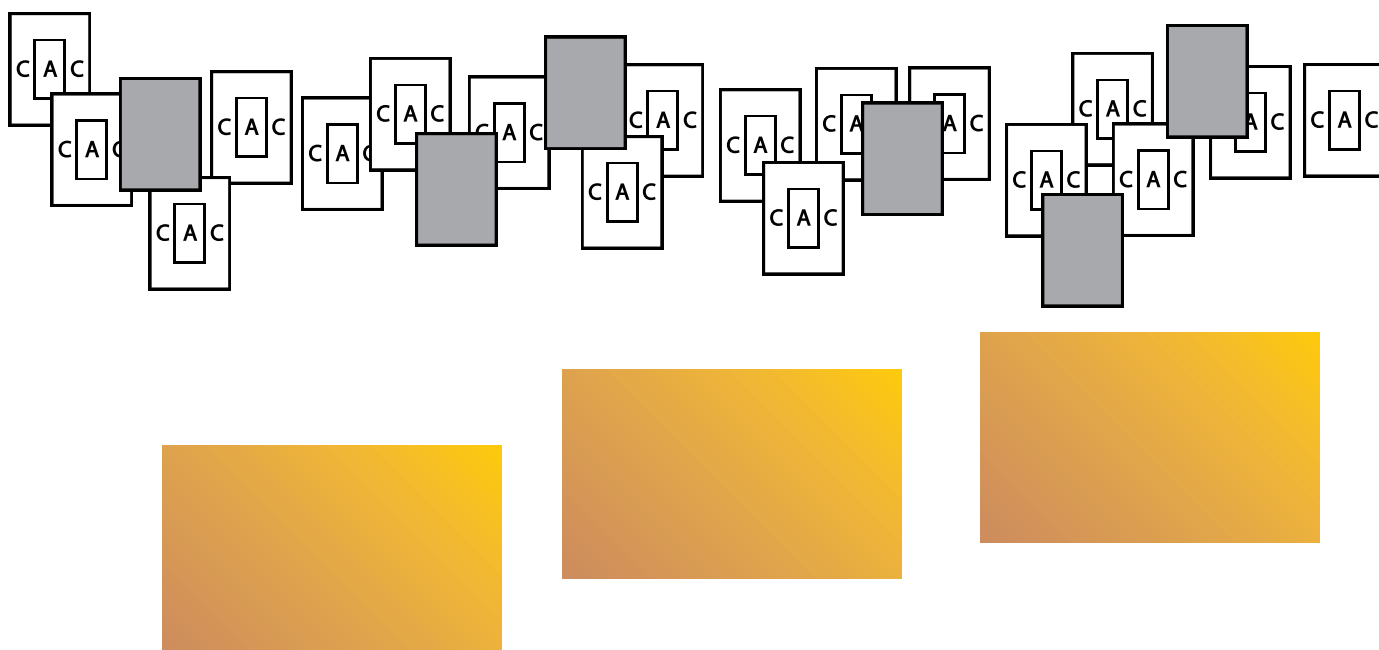

Minimum shots: 36

Max points: 180

Start position: lähteasend olles kasti A või B, laadimata relv (*option 3*) käes.

Start: audiosignaal

Stop: viimane lask

Penalties: vastavalt viimastele IPSC reeglitele.

A

B